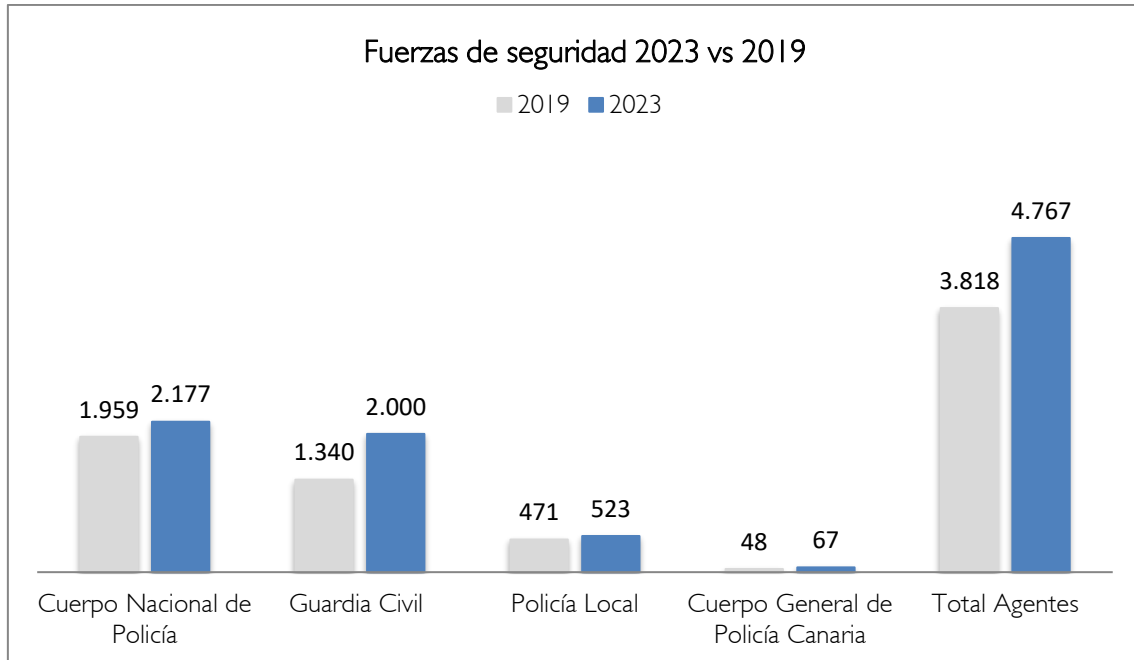

elecciones municipales
2019 **801.259**
781.926

	TENERIFE	LA PALMA	LA GOMERA	EL HIERRO	TOTAL
Nº MESAS 2019	1.203 1.147	126 121	32 30	18 17	1.379 1.315
Nº LOCALES ELECTORALES 2019	441 449	71 71	24 24	8 7	544 551
MIEMBROS DE MESA 2019	3.609 3.441	378 363	96 90	54 51	4.137 3.945
REP. ADMINISTRACIÓN 2019	1.203 1.147	126 121	32 30	18 17	1.379 1.315

FUERZAS DE SEGURIDAD en CANARIAS

TOTAL AGENTES
2019

4.767
3.818

2.177 CPN
1.959

2.000 GC
1.340

523 PL
471

67 CGPC
48

MEDIOS TÉCNICOS