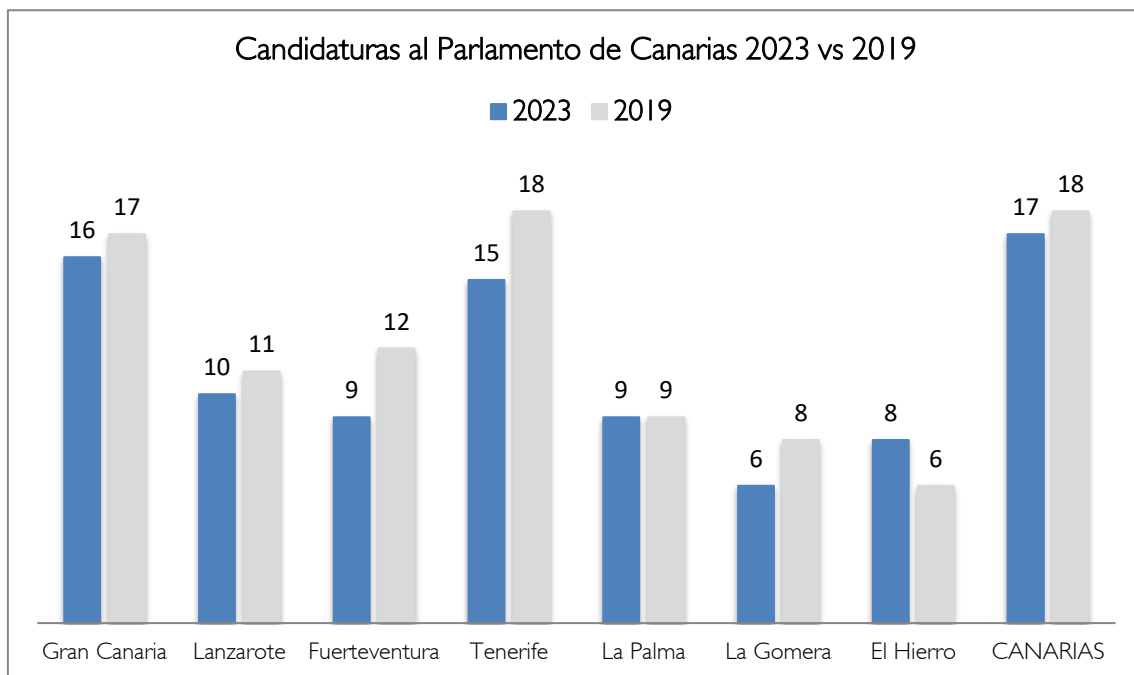

Según lo establecido en el artículo 18 de la Ley 1/2022, de 11 de mayo, de Elecciones al Parlamento de Canarias se fija en setenta el número de diputados y diputadas. Sesenta y un escaños se distribuirán entre las circunscripciones insulares de El Hierro (3), Fuerteventura (8), Gran Canaria (15), La Gomera (4), Lanzarote (8), La Palma (8) y Tenerife (15). Los nueve escaños restantes se asignarán a la circunscripción autonómica de Canarias.

Secretaría General DATOS BÁSICOS

28 de mayo de 2023

CANARIAS

	TOTAL	LAS PALMAS	STA CRUZ TENERIFE
Nº DE MESAS	2.943	1.564	1.379
Nº DE LOCALES ELECTORALES	1.058	514	544
MIEMBROS DE MESA	8.829	4.692	4.137
REPRESENTANTES DE LA ADMINISTRACIÓN	2.943	1.564	1.379
FUERZAS DE SEGURIDAD	4.767		
CENSO ELECTORAL			
ELECCIONES AUTONÓMICAS	1.778.285	898.194	880.091
ELECCIONES CABILDOS	1.616.173	842.870	773.303
ELECCIONES MUNICIPALES	1.660.678	859.419	801.259

CANDIDATURAS

ELECCIONES AUTONÓMICAS

Circunscripción autonómica CANARIAS

17 (9 diputados)

Fuerteventura 9 (8 diputados)
Gran Canaria 16 (15 diputados)
Lanzarote 10 (8 diputados)
El Hierro 8 (3 diputados)

Tenerife 15 (15 diputados)
La Palma 9 (8 diputados)
La Gomera 6 (4 diputados)

ELECCIONES LOCALES

Cabildos Insulares

Fuerteventura 10 (23 consejeros)
Gran Canaria 15 (29 consejeros)
Lanzarote 8 (23 consejeros)
El Hierro 7 (13 consejeros)

Tenerife 13 (31 consejeros)
La Palma 10 (21 consejeros)
La Gomera 6 (17 consejeros)