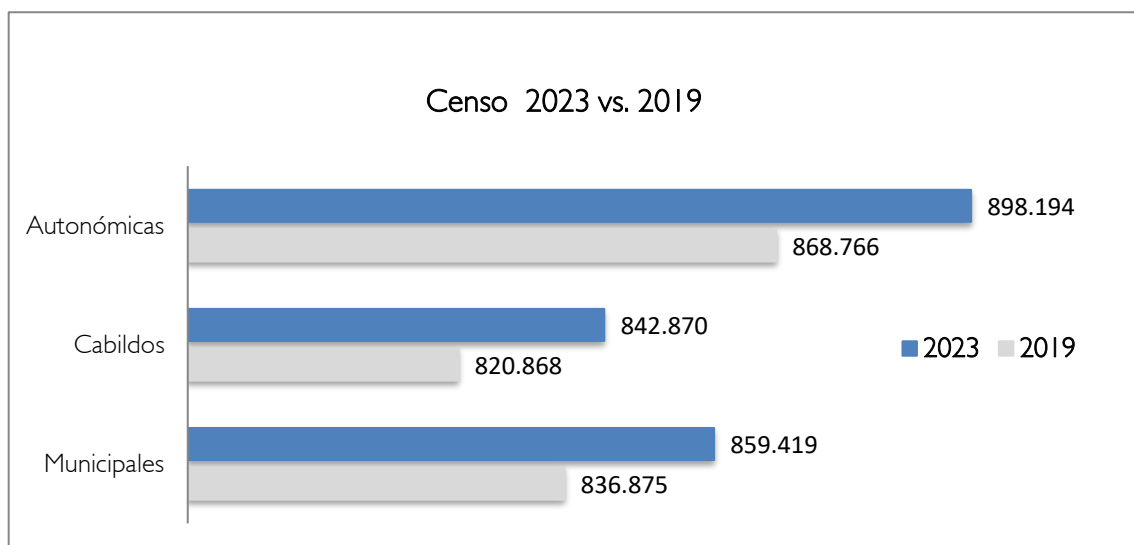

LANZAROTE

FUERTEVENTURA

elecciones cabildos
2019

671.842
659.164

100.626
95.712

70.402
65.992

elecciones municipales
2019

859.419
836.875

	G. CANARIA	LANZAROTE	FUERTEVENTURA	TOTAL
Nº MESAS 2019	1.251 1.214	179 172	134 124	1.564 1.510
Nº LOCALES ELECTORALES 2019	410 415	52 50	52 52	514 517
MIEMBROS DE MESA 2019	3.753 3.642	537 516	402 372	4.692 4.530
REP. DE LA ADMINISTRACIÓN 2019	1.251 1.214	179 172	134 124	1.564 1.510