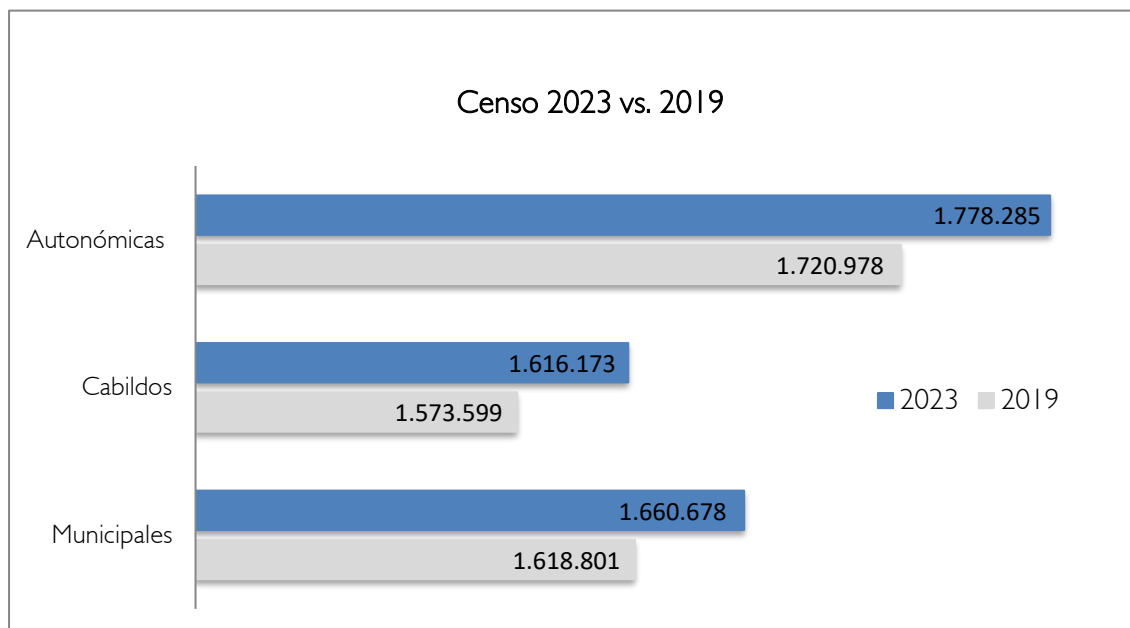

Secretaría General DATOS BÁSICOS

28 de mayo de 2023

CANARIAS

	TOTAL	LAS PALMAS	STA CRUZ TENERIFE
Nº DE MESAS	2.943	1.564	1.379
Nº DE LOCALES ELECTORALES	1.058	514	544
MIEMBROS DE MESA	8.829	4.692	4.137
REPRESENTANTES DE LA ADMINISTRACIÓN	2.943	1.564	1.379
FUERZAS DE SEGURIDAD	4.767		
CENSO ELECTORAL			
ELECCIONES AUTONÓMICAS	1.778.285	898.194	880.091
ELECCIONES CABILDOS	1.616.173	842.870	773.303
ELECCIONES MUNICIPALES	1.660.678	859.419	801.259