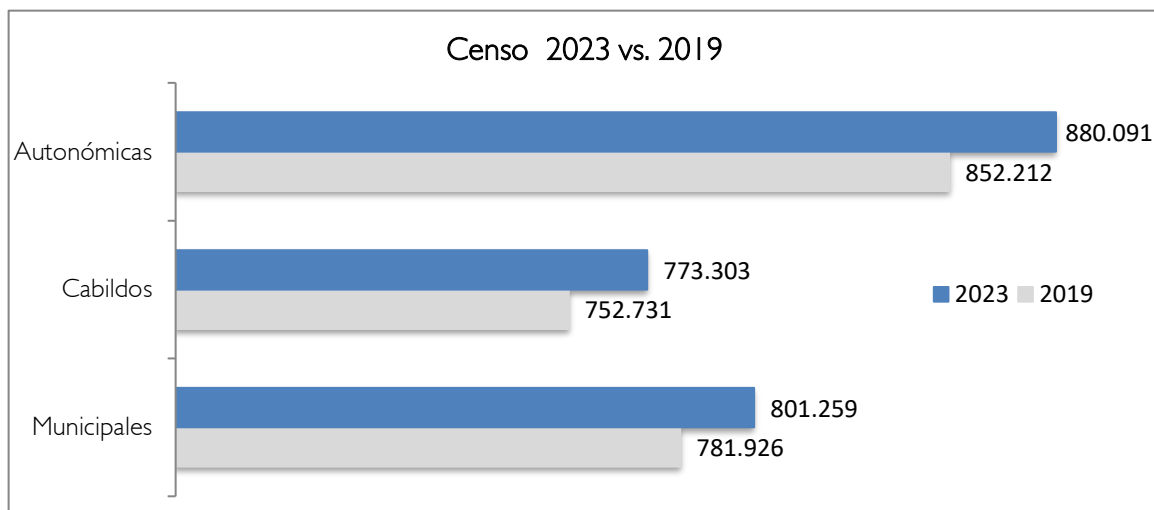

SANTA CRUZ DE TENERIFE

CENSO ELECTORAL

elecciones autonómicas
2019 **880.091**
852.212

	TENERIFE	LA PALMA	LA GOMERA	EL HIERRO
elecciones cabildos 2019	684.091 664.449	64.215 63.789	16.289 16.047	8.708 8.446

elecciones municipales
2019 **801.259**
781.926

	TENERIFE	LA PALMA	LA GOMERA	EL HIERRO	TOTAL
Nº MESAS 2019	1.203 1.147	126 121	32 30	18 17	1.379 1.315
Nº LOCALES ELECTORALES 2019	441 449	71 71	24 24	8 7	544 551
MIEMBROS DE MESA 2019	3.609 3.441	378 363	96 90	54 51	4.137 3.945
REP. ADMINISTRACIÓN 2019	1.203 1.147	126 121	32 30	18 17	1.379 1.315